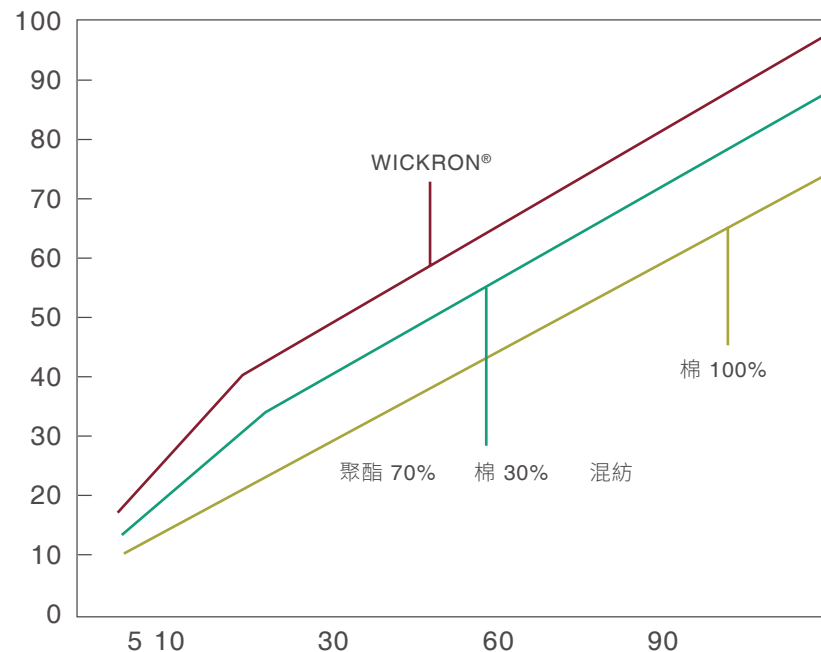

世界一級純棉

PEAR SKIN COTTON

18

舒適時尚

百搭洗水棉質 Tee

WASH OUT COTTON

超級帶汗快乾纖維

各種纖維之快乾率

研究發現，wickron 在吸汗和散熱方面都比一般聚酯快，皆因它是一種運用「燈芯原理」的纖維，有如油燈吸油般快速吸汗，特別適合活躍人士，更有多種款式可供大小朋友選擇。

簡約系列

#1114110
ONE POINT LOGO
男裝
\$240

#1114409
SHOUKEIMOJI YAMA
象形文字山
男/女裝
\$270

#1114411
YAMANAMI
山並
男/女裝
\$270

條子系列

#1104816
STRIPED
男裝
\$330