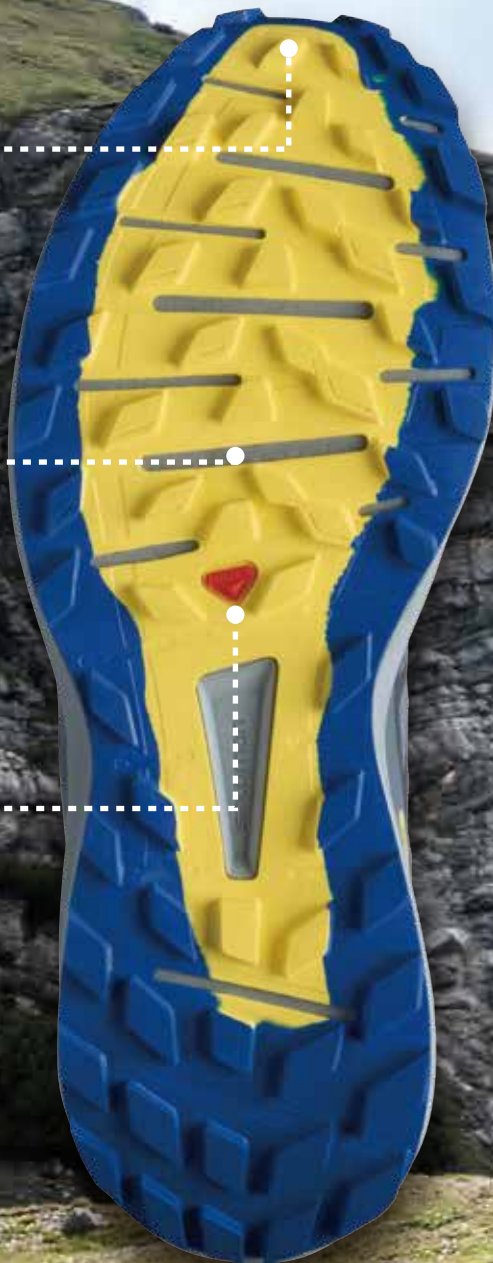

### Propel Zone 發力區

稍硬及微彎之鞋頭尖端  
更有利於每步之發力。

### Spring Zone 彈躍區

前掌內鑲有 Profeel  
高彈性承托板，加強  
每步之回彈。

### Gripping Zone 抓地區

高抗滑 Contagrip® MA  
鞋底；中等密度之幼粒  
底紋可穩抓各種路面。

外底 | Contagrip®MA  
中底 | Optivibe  
中底厚度 | 19mm / 27mm  
適用路面 | 山路、硬路

野外及休閒用品專門代理商：

**東輝發展有限公司**  
ORIENT FAIR DEVELOPMENT LIMITED

TEL : (852) 2410-1952  
E-Mail : ofd2@orientfair.com  
網站 : www.orientfair.com